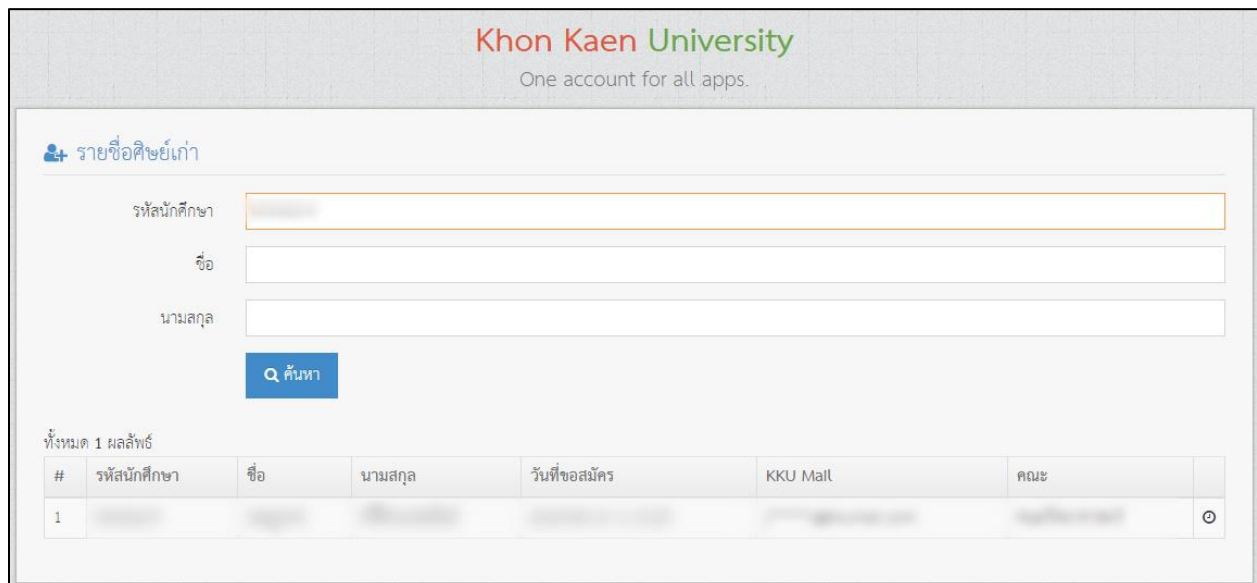

หากท่านกรอกข้อมูลเรียบร้อยแล้ว เจ้าหน้าที่จะตรวจสอบข้อมูลให้ท่านภายใน 2 วันทำการ และสถานะของท่านทำเครื่องหมายตรวจสอบว่าถูกต้องแล้ว กรุณาตรวจสอบเมลที่ท่านได้กรอกข้อมูลไว้ แต่ถ้าหากท่านยังไม่ได้รับข้อมูลทางเมลให้ท่านติดต่อมาที่ mail :: kkuoaa@kku.ac.th / Line id :: KKUALUMNI / Facebook :: ศิษย์เก่าสัมพันธ์ มหาวิทยาลัยขอนแก่น