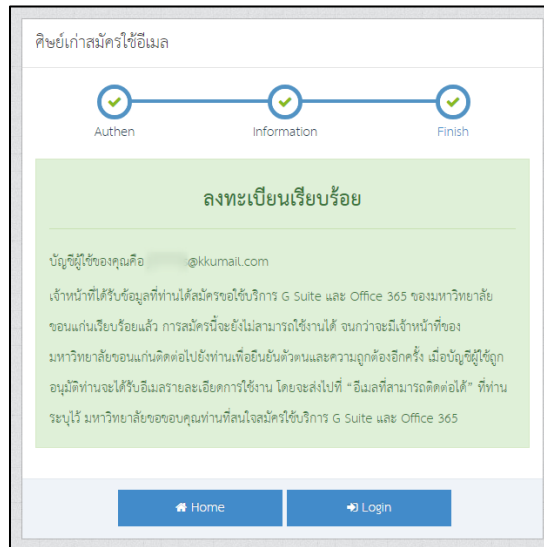

#### 4. กรอกรายละเอียดเพิ่มเติม (ต้องกรอกข้อมูลที่ถูกต้องและเป็นข้อมูลที่ส่งรายละเอียดกลับไปให้ผู้สมัครได้)

- อีเมลที่สามารถติดต่อได้ (ระบบจะส่งข้อมูลกลับไปให้ตามเมลที่ท่านกรอกไว้ หากกรอกผิดท่านจะไม่ได้รับข้อมูลการขอใช้งาน โปรดตรวจสอบให้ถูกต้องด้วย)

- หมายเลขโทรศัพท์ที่สามารถติดต่อได้

- สำเนาบัตรประชาชน / สำเนาบัตรนักศึกษา (ท่านต้องแนบรูปภาพเอกสารเพื่อยืนยันตัวตนบุคคลตาม พรบ.

คอมพิวเตอร์ ท่านต้องแนบไฟล์ อย่างใดอย่างหนึ่ง หากมีบัตรนักศึกษา ก็ไม่ต้องแนบเอกสารอื่น ซึ่งหากแนบไฟล์ที่สำคัญให้ท่านใส่ลายน้ำบนเอกสารนั้นให้ชัดเจน เช่น ใช้สำหรับการสมัคร KKUMAIL ดังตัวอย่างเบื้องต้นที่ด้านล่าง

- ชื่อ / สกุล ภาษาอังกฤษ

- KKU Mail (ระบบจะตรวจรายชื่อและแจ้งท่านให้ทราบถึงเมลของท่าน)

5. เมื่อท่านกรอกข้อมูลเสร็จแล้วระบบจะแจ้งให้ท่านทราบดังภาพนี้

6. สามารถตรวจสอบข้อมูลการสมัครได้ที่ <https://accounts.kkumail.com/alumni/sign-up>